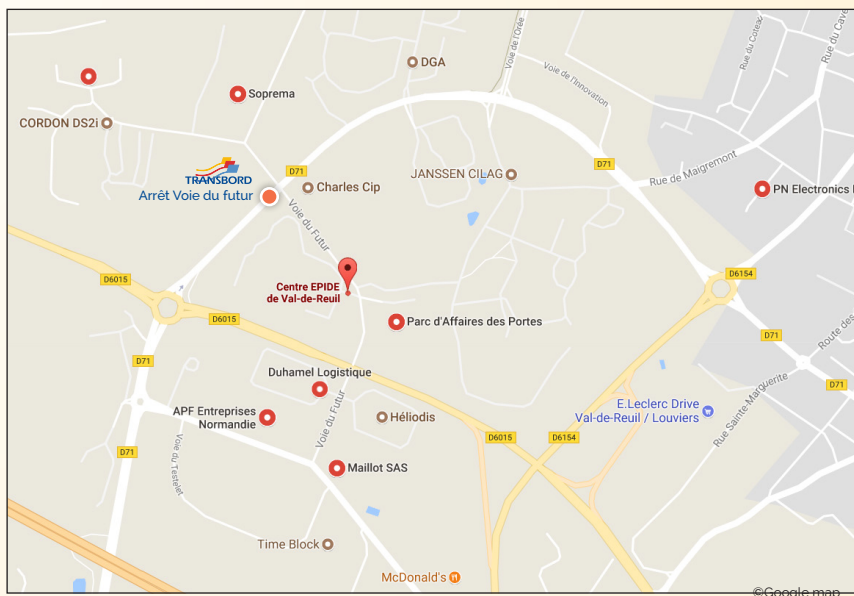

Mardi 5 décembre 2017

9h > 18h - EPIDE, Val-de-Reuil

GRATUIT /

Stands d'information sur vos droits sociaux
Consultations juridiques

Salon des droits

Mardi 5 décembre 2017
gh > 18h

Centre EPIDE
Voie du futur
Parc d'affaires des Portes
27100 Val-de-Reuil

Plan d'accès

Par le bus

Arrêt Voie du futur, à proximité immédiate de l'EPIDE

► via la ligne 1

(Ligne Gare SNCF de Val-de-Reuil / RDV Bus de Louviers)

► via la ligne P

(en provenance de Pîtres, Pont-de-l'Arche, et en correspondance avec la Ligne 1 au niveau de la Gare SNCF de Val-de-Reuil)