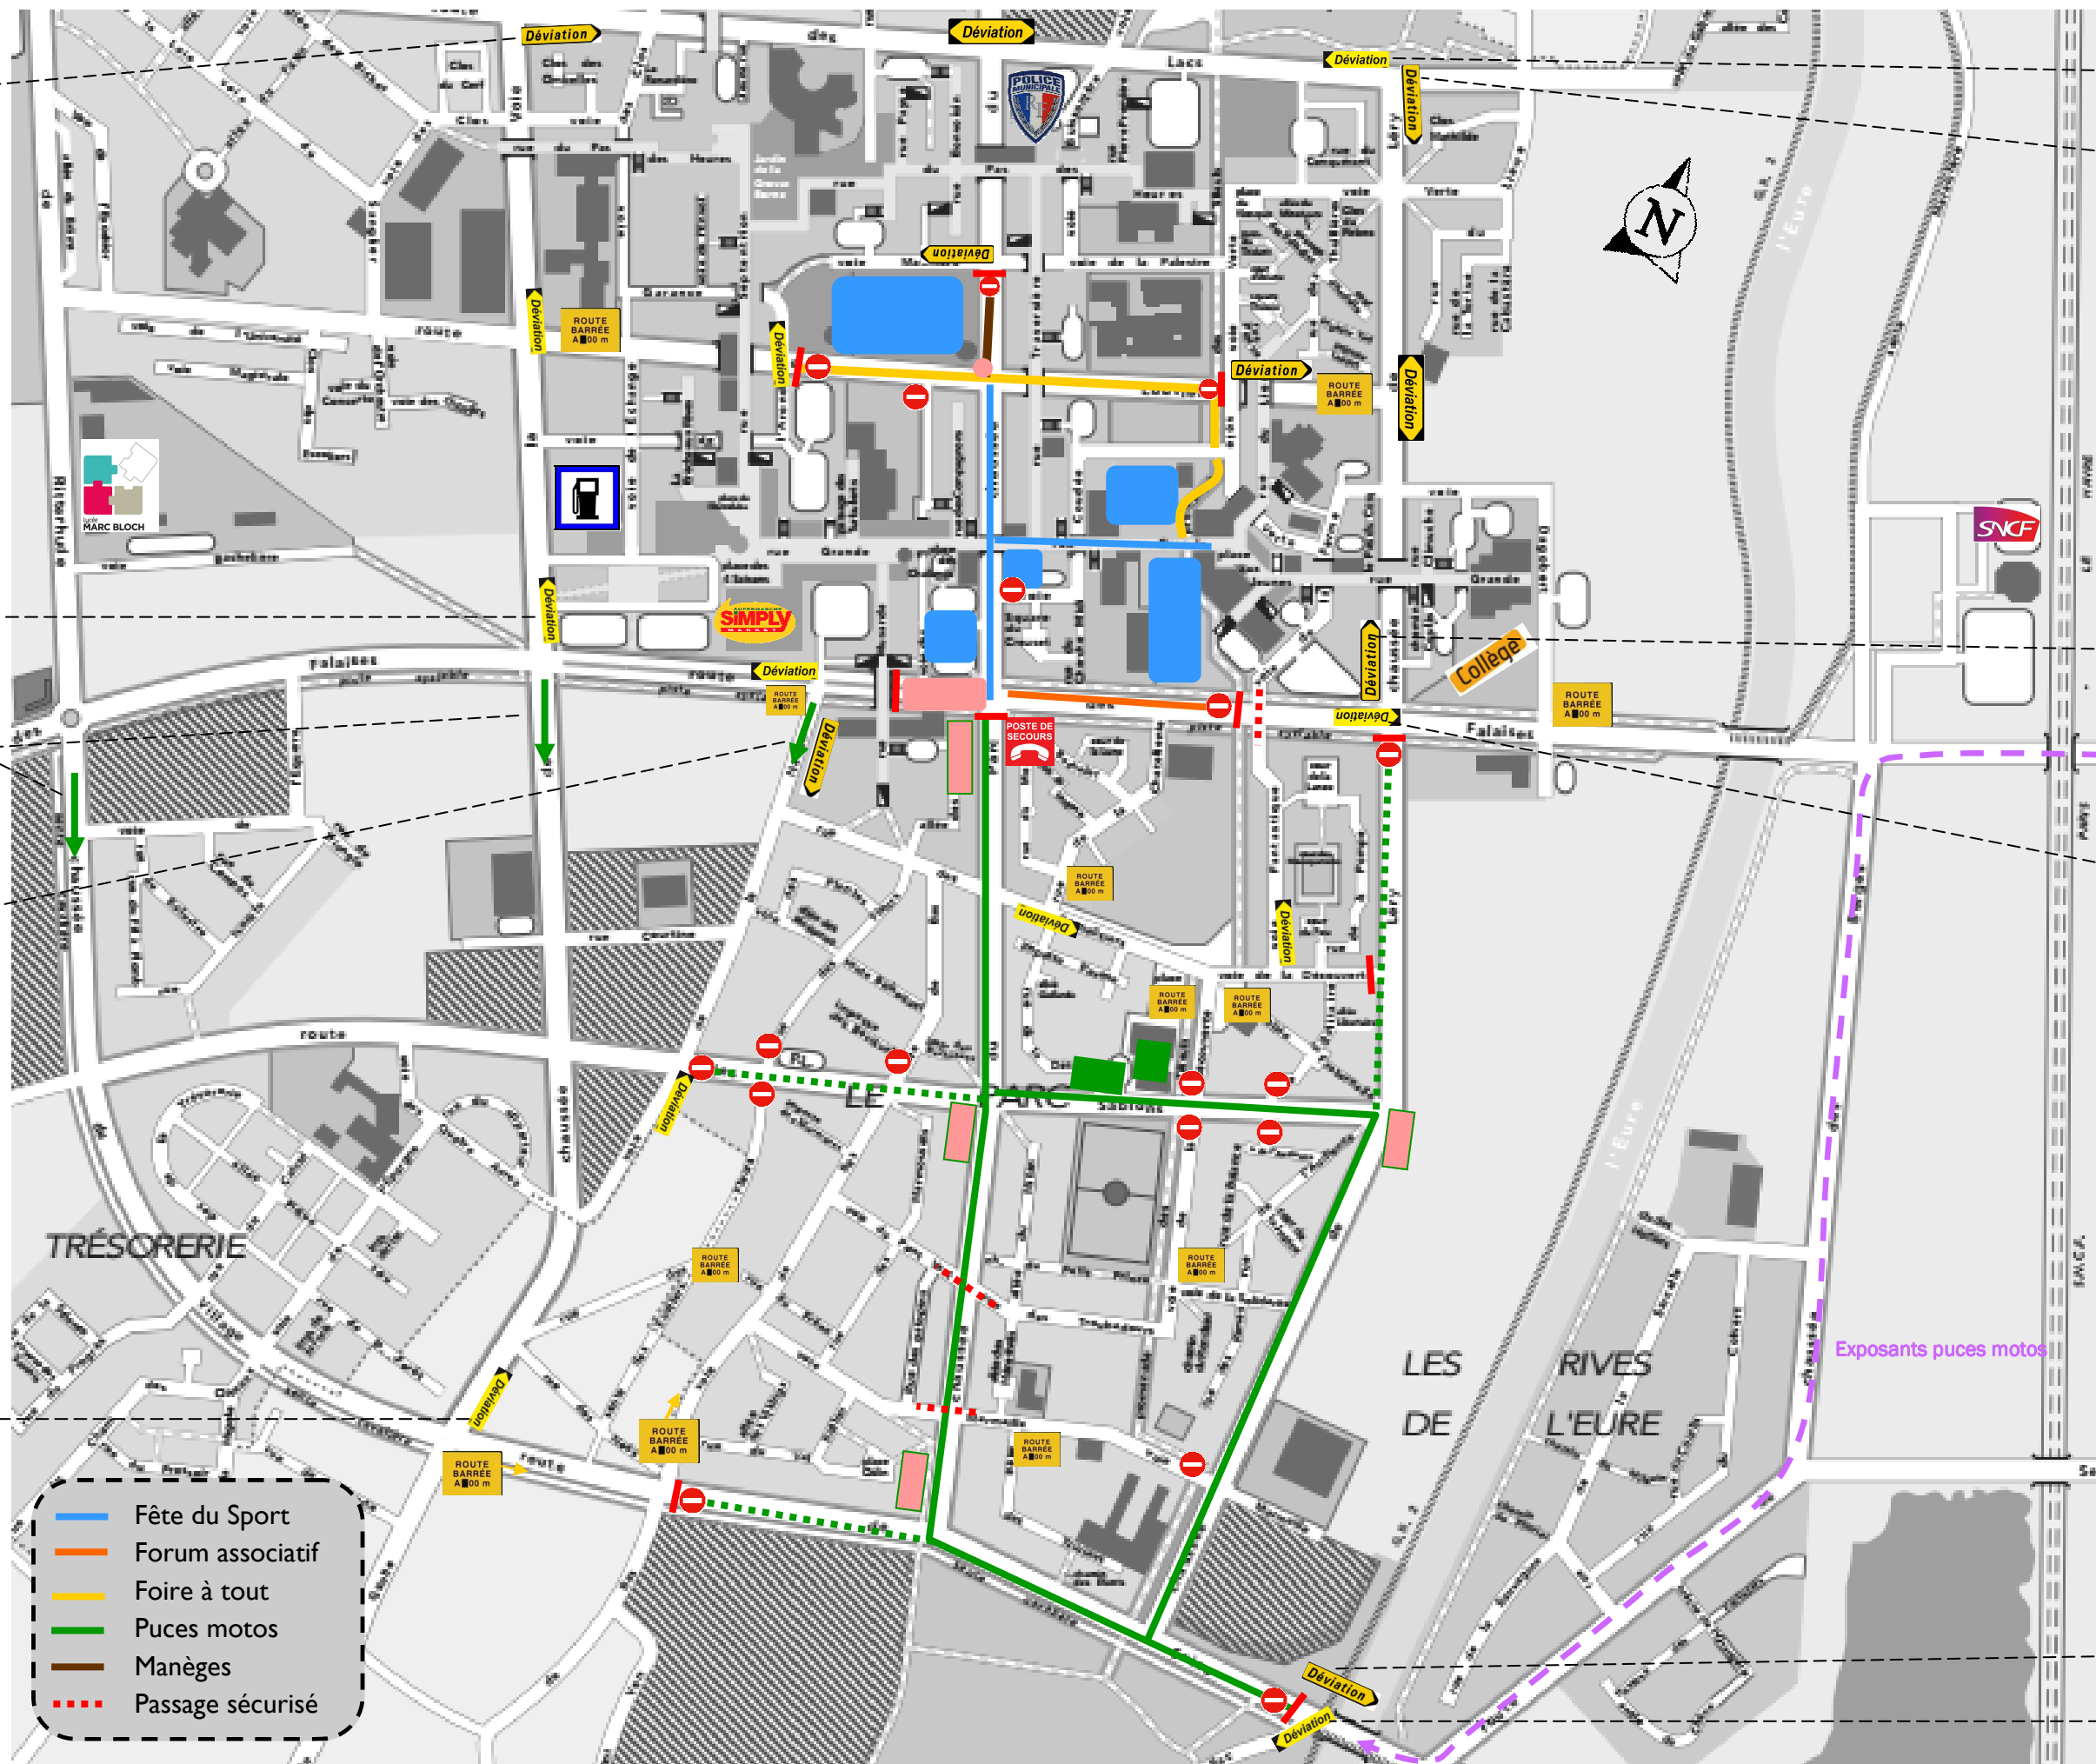

Plan circulation - dimanche 12 octobre 2014

Déviation gare SNCF, centre de détention, Pont de l'Arche Poses, Biotropica, Base de loisirs

Déviation toutes directions
Déviation gare SNCF, centre de détention, Pont de l'Arche Poses, Biotropica, Base de loisirs

Déviation gare SNCF, centre de détention, Pont de l'Arche Poses, Biotropica, Base de loisirs

Déviation toutes directions

Puces motos, parking, dépôt vente

Déviation gare SNCF, centre de détention, Pont de l'Arche Poses, Biotropica, Base de loisirs

Puces motos, parking, dépôt vente

Déviation gare SNCF, centre de détention, Pont de l'Arche

Déviation gare SNCF, Centre de détention, Poses

Déviation Le Vaudreuil, Louviers, A13.

- Fête du Sport
- Forum associatif
- Foire à tout
- Puces motos
- Manèges
- - - Passage sécurisé