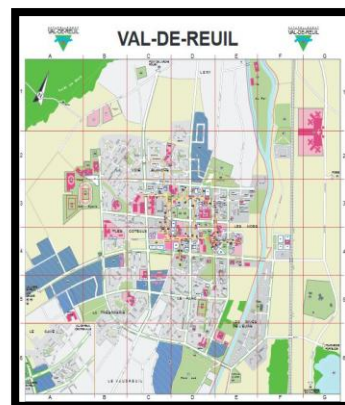

COMMERCES, ENTREPRISES ET SERVICES AUX PARTICULIERS ET AUX PROFESSIONNELS

Lahsaine AIT BABA
Adjoint à la création
d'emploi et à la lutte
contre le chômage
laibaba@valdereuil.fr

Maryline DESLANDES
Conseillère municipale
déléguee au commerce
et à l'artisanat
[mdelandes@valdereuil.fr](mailto:mderlandes@valdereuil.fr)

Nabil GHOUL
Conseiller municipal
délégue
aux marchés et aux
manifestations
municipales
nghoul@valdereuil.fr

Sylvie GARDONA GIL
Conseillère municipale à l'insertion
professionnelle des jeunes
Scardona-gil@valdereuil.fr

Sena DELIKAYA
Conseiller municipal aux
relations avec les entreprises et
au développement économique
sdelkaya@valdereuil.fr

Vous souhaitez vous implanter à Val-de-Reuil ?

Charly ROIX
Directeur du développement Urbain
Centre Technique Municipal
Chaussée des Berges 27100 Val-de-Reuil
croix@valdereuil.fr
Secrétariat urbanisme : 02 32 09 51 51

Perrine SVINH
Manager de centre-ville
Centre Technique Municipal
Chaussée des Berges 27100 Val-de-Reuil
Tél : : 06 59 63 03 06
psvinh@valdereuil.fr

Communauté d'Agglomération Seine-Eure (CASE)
Service commercialisation & implantation
Hôtel d'Entreprises des Saules, 27100 Val-de-Reuil
Tél : 02 32 40 79 50
<http://www.agglo-seine-eure.fr/>

Association des Commerçants et Artisans Rolivalois

ASCOVAL
Adresse : Mairie, 70 rue Grande, 27100 Val-de-Reuil
Président : Jean-Pierre BRIAULT
Tél : 06 86 69 47 34 contactascoval@gmail.com

JOURS DE MARCHÉ

Mercredi & vendredi

11h-19h00

Dimanche

9h00-13h00

place des 4 Saisons

Renseignements emplacements :

walter.krief@groupegeraud.fr

[Téléchargez le plan de Val-de-Reuil](#)

[TELECHARGER LES GUIDES PRATIQUES DE VAL-DE-REUIL](#)