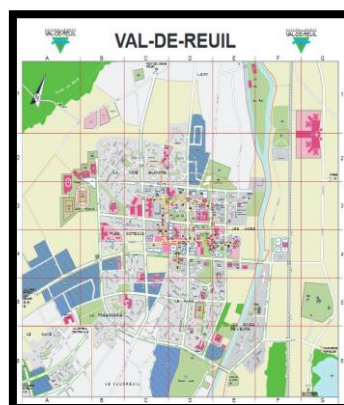

[TELECHARGER LES GUIDES PRATIQUES DE VAL-DE-REUIL](#)

JOURS DE MARCHÉ

Mercredi & vendredi

13h30-18h00

Dimanche

9h00-13h00

place des 4 Saisons

[Téléchargez le plan de Val-de-Reuil](#)